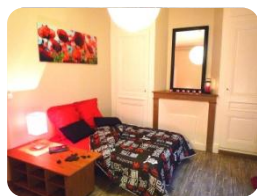

LE LOYER voir sur le site : www.stylappart.com/location-meublee-1/le-girardi

Charges incluses : Entretien des parties communes de l'immeuble + internet + entretien chaudière gaz

A votre charge : Abonnement électrique + gaz + eau

Eligible APL – Bail meublé de 12 mois tacitement reconductible

Dépôt de garantie = 2 mois de loyer hors charges = **1.196€**

Frais de dossier complet = **280€**

659€

Charges comprises