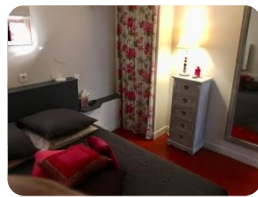

STYL' APPART

stylappart@gmail.com – 07 88 18 20 22

CONTRAT EN BAIL MOBILITE (draps et serviettes fournis)

Equipements de l'appartement

- Tous les lits sont en 140 x 190 qualité hôtelière + alèse matelas + couette + oreiller + protège oreiller
- 1 Chambre fermée + 1 Chiffonnier + 1 penderie murale + cintres + 1 TV led de 80 mural + 2 tables de chevet + 2 lampes de chevet + 1 miroir en pied
- 1 Chambre ouverte sur mezzanine + 1 meuble bas de rangement avec panières + 1 penderie murale + cintres + 1 table de chevet + 1 lampe de chevet + 1 bureau + chaise + éclairage
- 1 cuisine toute équipée avec 1 micro onde multifonctions + cafetière filtre et dosette + bouilloire + grille pain
- 1 réfrigérateur table top + 1 lave linge de 6kg
- 1 lot de vaisselle, couverts, plats, verres et accessoires divers
- 1 table en verre relevable et réglable + 4 poufs en cuir vieilli
- 1 coin salon avec une TV de 120 + 1 canapé 3 places + 1 table basse + rangements sous meuble TV
- 1 salle de bain, 1 petite baignoire/douche + 1 vasque + rangements + 1 sèche serviette
- 1 Entrée avec rangement chaussures + 1 grand placard + 1 WC séparé
- 1 Aspirateur + nécessaire de nettoyage

Décoration vintage et confort – 4 personnes maximum (2 chambres)

Le sol en tomettes + carrelage dans les pièces d'eau et parquet massif sur mezzanine

LA LOCATION voir sur le site : <https://www.stylappart.com/location-meublee-1/la-suite-saint-jean-bm>