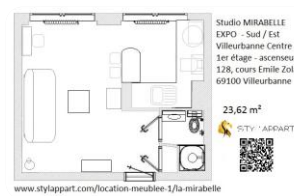

STYL' APPART

stylappart@gmail.com – 06 37 91 61 09

Chauffage collectif et production d'eau chaude par un cumulus

Equipements du studio

- 1 clic clac de 140x190 avec un vrai matelas + alèse matelas + couette + oreiller + protège oreiller
- 1 commode étagères
- 1 placard penderie + étagères + cintres
- 1 petit bureau mural + chaise
- 1 cuisine toute équipée avec 1 micro onde multifonctions + cafetière + bouilloire + grille pain
- 1 réfrigérateur table top + 1 lave linge
- 1 lot de vaisselle, couverts, plats, verres et accessoires divers
- 1 bar avec 2 tabourets sur vérin
- 1 coin salon/couchage avec une TV de 80
- 1 salle de douche, 1 WC, 1 vasque + rangements
- 1 Aspirateur + nécessaire de nettoyage

Décoration gris/framboise – 2 personnes maximum

Le sol en parquet stratifié et carrelage dans la salle de bain.

LE LOYER voir sur le site : <https://www.stylappart.com/location-meuble-1/la-mirabelle>

Charges incluses : Entretien des parties communes de l'immeuble + provision d'eau + chauffage