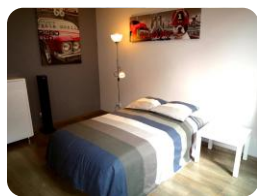

LA MIRABELLE – STUDIO MEUBLE – 24m²

Situé au pied du métro « République » au [128 cours Emile Zola 69100 Villeurbanne](https://www.google.com/maps/place/128+cours+Emile+Zola+69100+Villeurbanne) – Situé au 1er étage
Tous les transports en communs à proximité : Métro A République – Bus 38 et 69– Tramway T1

STYL' APPART

stylappart@gmail.com – 06 37 91 61 09

Chauffage collectif et production d'eau chaude par un cumulus

Equipements du studio

- 1 clic clac de 140x190 avec un vrai matelas + alèse matelas + couette + oreiller + protège oreiller
- 1 commode étagères
- 1 placard penderie + étagères + cintres
- 1 petit bureau mural + chaise
- 1 cuisine toute équipée avec 1 micro onde multifonctions + cafetière + bouilloire + grille pain
- 1 réfrigérateur table top + 1 lave linge
- 1 lot de vaisselle, couverts, plats, verres et accessoires divers
- 1 bar avec 2 tabourets sur vérin
- 1 coin salon/couchage avec une TV de 80
- 1 salle de douche, 1 WC, 1 vasque + rangements
- 1 Aspirateur + nécessaire de nettoyage

Décoration gris/framboise – 2 personnes maximum

Le sol en parquet stratifié et carrelage dans la salle de bain.

LE LOYER voir sur le site : <https://www.stylappart.com/location-meuble-1/la-mirabelle>

Charges incluses : Entretien des parties communes de l'immeuble + provision d'eau + chauffage