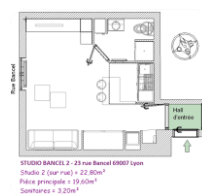

STYL' APPART

stylappart@gmail.com – 06 37 91 61 09

Chauffage électrique et production d'eau chaude par un cumulus

Equipements du studio

- 1 clic clac de 130 avec un vrai matelas + alèse matelas + couette + oreiller + protège oreiller
- 1 grande armoire murale + étagères + cintres
- 1 table de chevet + lampe suspendue murale
- 1 petit coin bureau + tabouret + lampe de bureau + rangements
- 1 cuisine toute équipée avec 1 micro onde combiné + cafetière dosette + bouilloire + grill pain
- 1 réfrigérateur table top
- 1 lot de vaisselle, couverts, plats, verres et accessoires divers
- 1 bar avec 2 tabourets en plexiglas
- 1 coin salon/couchage avec une TV de 110 dans un grand meuble avec rangements
- 1 salle de douche, 1 WC, 1 vasque + rangements et une armoire vitrée + 1 sèche serviette
- 1 lave linge dans la SDB + 1 nécessaire de nettoyage avec aspirateur.

Décoration moderne – 2 personnes maximum

Le sol en parquet massif et en PVC dans la salle de bain et cuisine

LE LOYER voir sur le site : www.stylappart.com/location-meublee-1/bancel-2

Charges incluses : Entretien et électricité des parties communes de l'immeuble + connexion internet