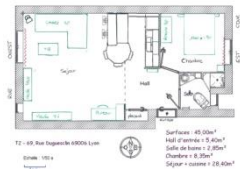

LE DUGUESCLIN – TYPE 2 MEUBLE – 44m²

Situé dans le triangle d'Or du 6^{em} au [69 rue Duguesclin 69006 Lyon](https://www.google.com/maps/place/69+rue+Duguesclin+69006+Lyon) – Situé au RDC surélevé coté rue
Transports en communs à proximité : Métro Foch ligne A à 6 minutes

STYL' APPART

stylappart@gmail.com – 06 37 91 61 09

Chauffage électrique et production d'eau chaude par cumulus

Equipements de l'appartement

- 1 Chambre fermée avec 1 lit de 140 x 190 HQ + alèse matelas + couette + oreiller + protège oreiller
- 1 armoire + chiffonnier + cintres
- 2 tables de chevet + 2 lampes de chevet
- 1 bureau + chaise + lampe de bureau + rangements
- 1 cuisine toute équipée avec 1 micro onde multifonctions + cafetière capsule Krups+ bouilloire
- 1 réfrigérateur-congélateur + 1 lave linge
- 1 lot de vaisselle, couverts, plats, verres et accessoires divers
- 1 bar + 2 tabourets et 1 table fixe + 4 tabourets
- 1 coin salon avec une TV de 120 + 1 canapé 3 places + 1 table basse + rangements
- 1 salle de douche, 1 vasque + rangements et une armoire vitrée + 1 sèche serviette + 1 WC
- 1 Entrée avec une penderie + étagères
- 1 nécessaire de nettoyage

Décoration esprit cocooning – 2 personnes maximum

Le sol en parquet massif et en PVC dans la cuisine + carrelage dans la pièce d'eau.

Retrouvez moi !

Le Duguesclin

LE LOYER voir sur le site : www.stylappart.com/location-meublee-1/le-duguesclin