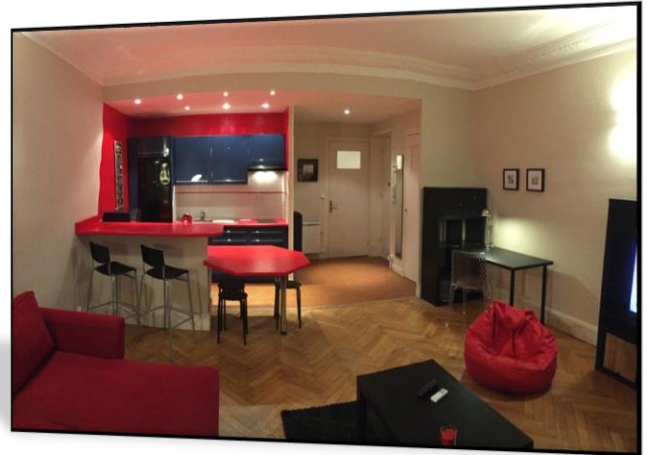

LE DUGUESCLIN – TYPE 2 MEUBLE – 44m²

Situé dans le triangle d'Or du 6^{em} au [69 rue Duguesclin 69006 Lyon](https://www.google.com/maps/place/69+rue+Duguesclin+69006+Lyon) – Situé au RDC surélevé coté rue
Transports en communs à proximité : Métro Foch ligne A à 6 minutes

STYL' APPART

stylappart@gmail.com – 06 37 91 61 09

Chauffage électrique et production d'eau chaude par cumulus

Equipements de l'appartement

- 1 Chambre fermée avec 1 lit de 140 x 190 HQ + alèse matelas + couette + oreiller + protège oreiller
- 1 armoire + chiffonnier + cintres
- 2 tables de chevet + 2 lampes de chevet
- 1 bureau + chaise + lampe de bureau + rangements
- 1 cuisine toute équipée avec 1 micro onde multifonctions + cafetière capsule Krups+ bouilloire
- 1 réfrigérateur-congélateur + 1 lave linge
- 1 lot de vaisselle, couverts, plats, verres et accessoires divers
- 1 bar + 2 tabourets et 1 table fixe + 4 tabourets
- 1 coin salon avec une TV de 120 + 1 canapé 3 places + 1 table basse + rangements
- 1 salle de douche, 1 vasque + rangements et une armoire vitrée + 1 sèche serviette + 1 WC
- 1 Entrée avec une penderie + étagères
- 1 nécessaire de nettoyage

Décoration esprit cocooning – 2 personnes maximum

Le sol en parquet massif et en PVC dans la cuisine + carrelage dans la pièce d'eau.

Retrouvez moi !

Le Duguesclin

LE LOYER voir sur le site : www.stylappart.com/location-meublee-1/le-duguesclin